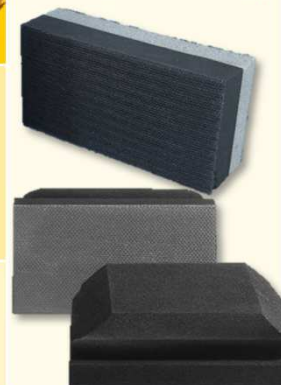

PLATORELLI UNIVERSALI / UNIVERSAL BACK-UP PAD

Nuovo platorello universale in gomma con microvelcro e 75 fori di aspirazione.
Può essere usato con dischi velcrati e autoadesivi. Viene fornito con 5 adattatori che ne permettono il fissaggio su tutte le levigatrici rotorbitali.

New back-up pad in rubber with microvelcro and 75 suction holes. Usable with both velcro and PSA discs. This pad is supplied with 5 adaptors to allow the connection on all random orbital sanders.

DIAMETRO DIAMETER MM	NR. DI FORI HOLES NO.		
150	75	PPL15075U	1

Platorelli e accessori / Back-up pads and accessories

TAMPONI MANUALI VELCRATI / VELCRO HAND BLOCK

DIMENSIONI MM SIZES MM	FORI HOLES	CARATTERISTICHE FEATURES		
70X120	SENZA FORI NO HOLES	<i>Velcrato sui due lati: un lato è morbido e adatto alle superfici sagomate, l'altro lato è più rigido per superfici piane.</i> <i>Double sided velcro hand block: one side is soft for contoured surfaces, the other side is stiffer for flat surfaces.</i>		1
70X120	SENZA FORI NO HOLES	<i>Con scanalature laterali per facilitarne l'impugnatura.</i> <i>With lateral grooves for easier handling.</i>		1