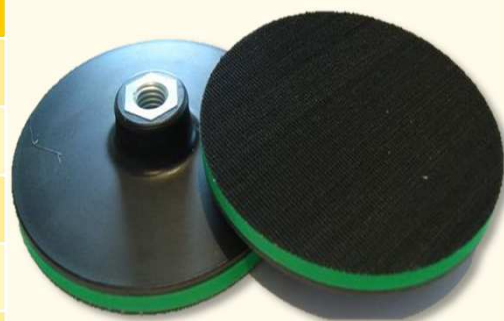

Platorelli e accessori / Back-up pads and accessories

PLATORELLI VELCRATI M14 / M14 VELCRO BACK-UP PADS

Disponibili nelle versioni Velcro Grip (in poliammide per una maggiore resistenza alle alte temperature) e Velcro SB per dischi Surface Conditioning e Scotch Brite.

Available in Velcro Grip version (made in poliammide for a better high temperature resistance) and SB Velcro for Surface Conditioning and Scotch Brite discs.

Giallo Nero / Yellow Black Soft

DIAMETRO MM DIAMETER MM	VELCRO GRIP		
	75	PSF075M14	
115	PSF115M14	1	
125	PSF125M14	1	
150	PSF150M14	1	
180	PSF180M14	1	
200	PSF200M14	1	

Grigio / Grey Medium

DIAMETRO MM DIAMETER MM	VELCRO GRIP	VELCRO SB	
	75	PMD075M14	
115	PMD115M14	PMD115M14SB	1
125	PMD125M14	PMD125M14SB	1
150	PMD150M14	PMD150M14SB	1
180	PMD180M14	PMD180M14SB	1
200	PMD200M14	PMD200M14SB	1

Verde / Green HD

DIAMETRO MM DIAMETER MM	VELCRO GRIP	VELCRO SB	
	75	PHD075M14	
115	PHD115M14	PHD115M14SB	1
125	PHD125M14	PHD125M14SB	1
150	PHD150M14	PHD150M14SB	1
180	PHD180M14	PHD180M14SB	1

Disponibili su richiesta anche con attacco 5/8" e per dischi autoadesivi